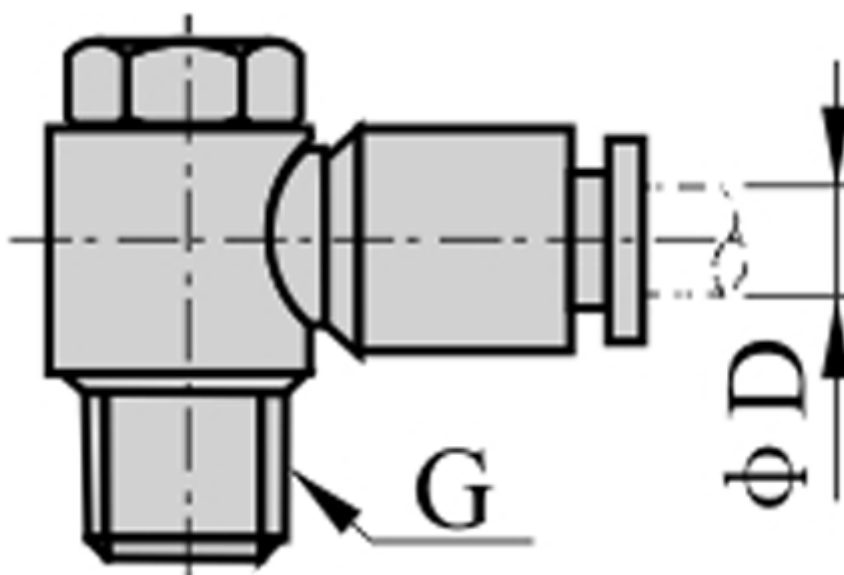

Varenummer: 58EPH1002
Beskrivelse: Fitting EPH1002 Banjo vinkel
udvendig gevind 1/4", slangediameter 10

Mål

D = 10
Gevind = 1/4"